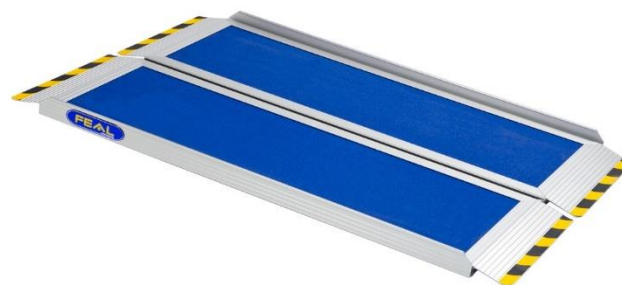

IVA y envío a domicilio no incluido

Ramplones plegables

F200/F200W

FL200

Precio desde: 372€

REF.	LARGO MIN.	LARGO MAX.	ANCHO	PERFIL	PESO (UD)	CARGA MAX.(PAR)
F110 (V11)	57cm	110cm	21cm	5,2cm	3,8Kg	400Kg
F150 (V15)	76cm	150cm	21cm	5,2cm	4,9Kg	400Kg
F200 (V20)	101cm	200cm	21cm	5,2cm	6,3Kg	300Kg
FW200 (E2)	107cm	212cm	27cm	5,2cm	8Kg	300Kg
FL110 (110U)	55cm	110cm	18cm	5,2cm	2,3Kg	400Kg
FL150(150U)	76cm	150cm	18cm	5,2cm	3,4Kg	400Kg
FL200 (200U)	102cm	200cm	18cm	5,2cm	5,9Kg	400Kg

IVA y envío a domicilio no incluido

Ramplones telescópicos y plegables

Precio desde: 570€+IVA

REF.	LARGO MIN.	LARGO MAX.	ANCHO	PERFIL	PESO (UD)	CARGA MAX.(PAR)
FTW200 (E2/3)	77cm	205cm	25cm	5,2cm	8,3Kg	300Kg
FTW300 (E3)	107cm	295cm	25cm	5,2cm	11,4Kg	250Kg
FT200 (V20/3)	76cm	201cm	19cm	5,2cm	6,8Kg	300Kg
FT300 (V30)	101cm	276cm	19cm	5,2cm	8,6Kg	250Kg

IVA y envío a domicilio no incluido

Rampas portátiles:
(Plegables longitudinalmente)

Precio desde: 445€+IVA

REF.	LARGO	ANCHO	ANCHURA/GROSOR PLEGADA	DESNIVEL RECOMENDADO	PESO (UD)	CARGA MAX.(PAR)
IRP50	52cm	76cm	41,5cm / 5,5cm	10cm	3,8Kg	400Kg
IRP90	92cm	76cm	41,5cm / 5,5cm	18cm	6,5Kg	400Kg
IRP120	116cm	76cm	41,5cm / 5,5cm	24cm	8,7Kg	400Kg
IRP150	150cm	76cm	41,5cm / 5,5cm	34cm	10Kg	400Kg
IRP170	167cm	76cm	41,5cm / 5,5cm	34cm	12,5Kg	400Kg
IR200	200cm	76cm	41,5cm / 5,5cm	40cm	14,7Kg	400Kg

IVA y envío a domicilio no incluido

Rampa plegable transversalmente

Peso aprox. 16kg

Plegable en una pieza con asas de agarre

Plegable en 2. Transversal.

Medida del plato: 210x76cm

Medidas plegada: 100x19x76cm