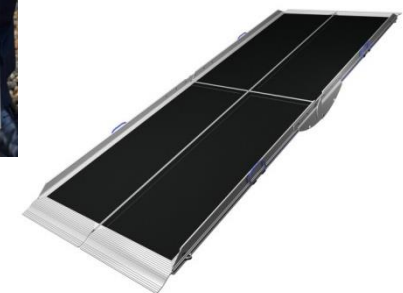

REFERENCIA	LONGITUD	CARGA MÁXIMA	PESO	DIMENSIONES PLEGADA
AL18	180 CM	300 KG	16 KG	95 X 37 X 25 CM
AL21	210 CM	300 KG	18 KG	110 X 37 X 25 CM
AL24	240 CM	250 KG	20 KG	125 X 37 X 25 CM
AL27	270 CM	250 KG	22 KG	140 X 37 X 25 CM

IVA y envío a domicilio no incluido