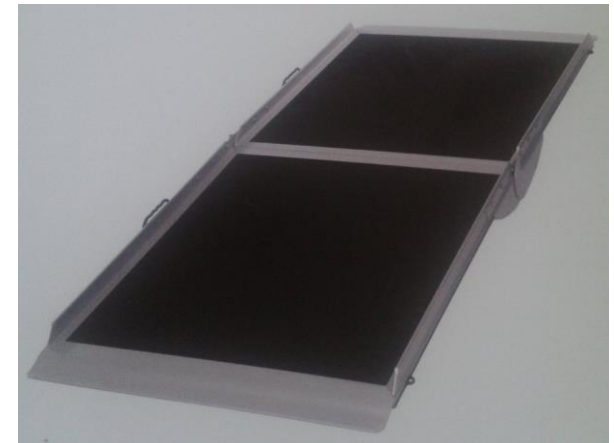

IVA y envío a domicilio no incluido

Rampa plegable transversalmente

Peso aprox. 16kg

Plegable en una pieza con asas de agarre

Plegable en 2. Transversal.

Medida del plato: 210x76cm

Medidas plegada: 100x19x76cm

Precio de la rampa: 1105€

REFERENCIA	LONGITUD	PESO	DIMENSIONES PLEGADA
AB15	150 CM	12 KG	80 X 19 X 76 CM
AB18	180 CM	14 KG	95 X 19 X 76 CM
AB21	210 CM	16 KG	100 X 19 X 76 CM

IVA y envío a domicilio no incluido