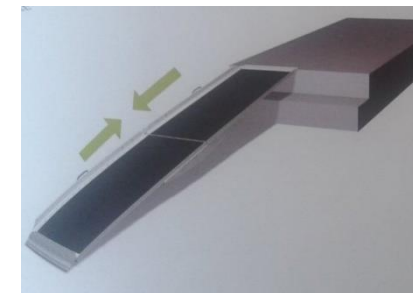

IVA y envío a domicilio no incluido

Rampa plegable en dos maletas

Peso aprox. 18kg (9Kg. + 9Kg.)

Plegable en dos piezas con asas de agarre

Plegable en 2 mitades transversales y encastradas entre sí.

Medida del plato: 210x76cm

Medidas plegada: 110x37x25cm

Precio de la rampa: 1190€

REFERENCIA	LONGITUD	CARGA MÁXIMA	PESO	DIMENSIONES PLEGADA
AL18	180 CM	300 KG	16 KG	95 X 37 X 25 CM
AL21	210 CM	300 KG	18 KG	110 X 37 X 25 CM
AL24	240 CM	250 KG	20 KG	125 X 37 X 25 CM
AL27	270 CM	250 KG	22 KG	140 X 37 X 25 CM