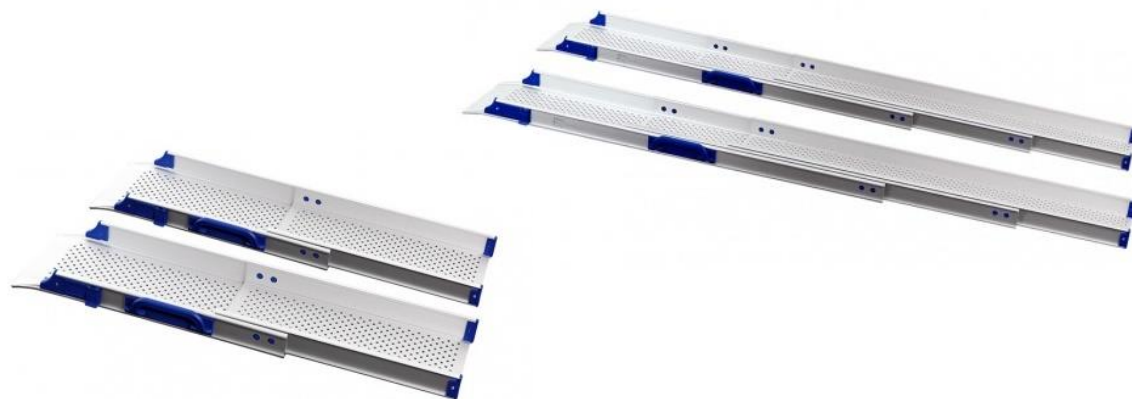

Ramplates simples fijos

Precio desde: 230€

REF.	LARGO	ANCHO	PERFIL	PESO (UD)	CARGA MAX.(PAR)
X50 (V5)	55cm	21cm	5,2cm	1,5Kg	400Kg
X100 (V10)	116cm	21cm	5,2cm	3,1Kg	400Kg
XW100 (E1)	106cm	27cm	5,2cm	3,5Kg	400Kg

IVA y envío a domicilio no incluido

Ramplates telescópicos

Precio desde: 425€

REF.	LARGO MIN.	LARGO MAX.	ANCHO	PERFIL	PESO (UD)	CARGA MAX.(PAR)
T90 (U0,9)	58cm	90cm	19cm	5,2cm	2,8Kg	400Kg
T120 (U1,2)	75cm	119cm	19cm	5,2cm	3,7Kg	400Kg
T200 (U2)	116cm	202cm	19cm	5,2cm	5,6Kg	300Kg
T200-3 (U2/3)	87cm	199cm	17cm	5,2cm	6Kg	300Kg
T300 (U3)	116cm	285cm	17cm	5,2cm	8,2Kg	250Kg

IVA y envío a domicilio no incluido

Ramplones plegables

F200/F200W

FL200

Precio desde: 372€

REF.	LARGO MIN.	LARGO MAX.	ANCHO	PERFIL	PESO (UD)	CARGA MAX.(PAR)
F110 (V11)	57cm	110cm	21cm	5,2cm	3,8Kg	400Kg
F150 (V15)	76cm	150cm	21cm	5,2cm	4,9Kg	400Kg
F200 (V20)	101cm	200cm	21cm	5,2cm	6,3Kg	300Kg
FW200 (E2)	107cm	212cm	27cm	5,2cm	8Kg	300Kg
FL110 (110U)	55cm	110cm	18cm	5,2cm	2,3Kg	400Kg
FL150(150U)	76cm	150cm	18cm	5,2cm	3,4Kg	400Kg
FL200 (200U)	102cm	200cm	18cm	5,2cm	5,9Kg	400Kg

IVA y envío a domicilio no incluido

Rampa plegable transversalmente

Peso aprox. 16kg

Plegable en una pieza con asas de agarre

Plegable en 2. Transversal.

Medida del plato: 210x76cm

Medidas plegada: 100x19x76cm